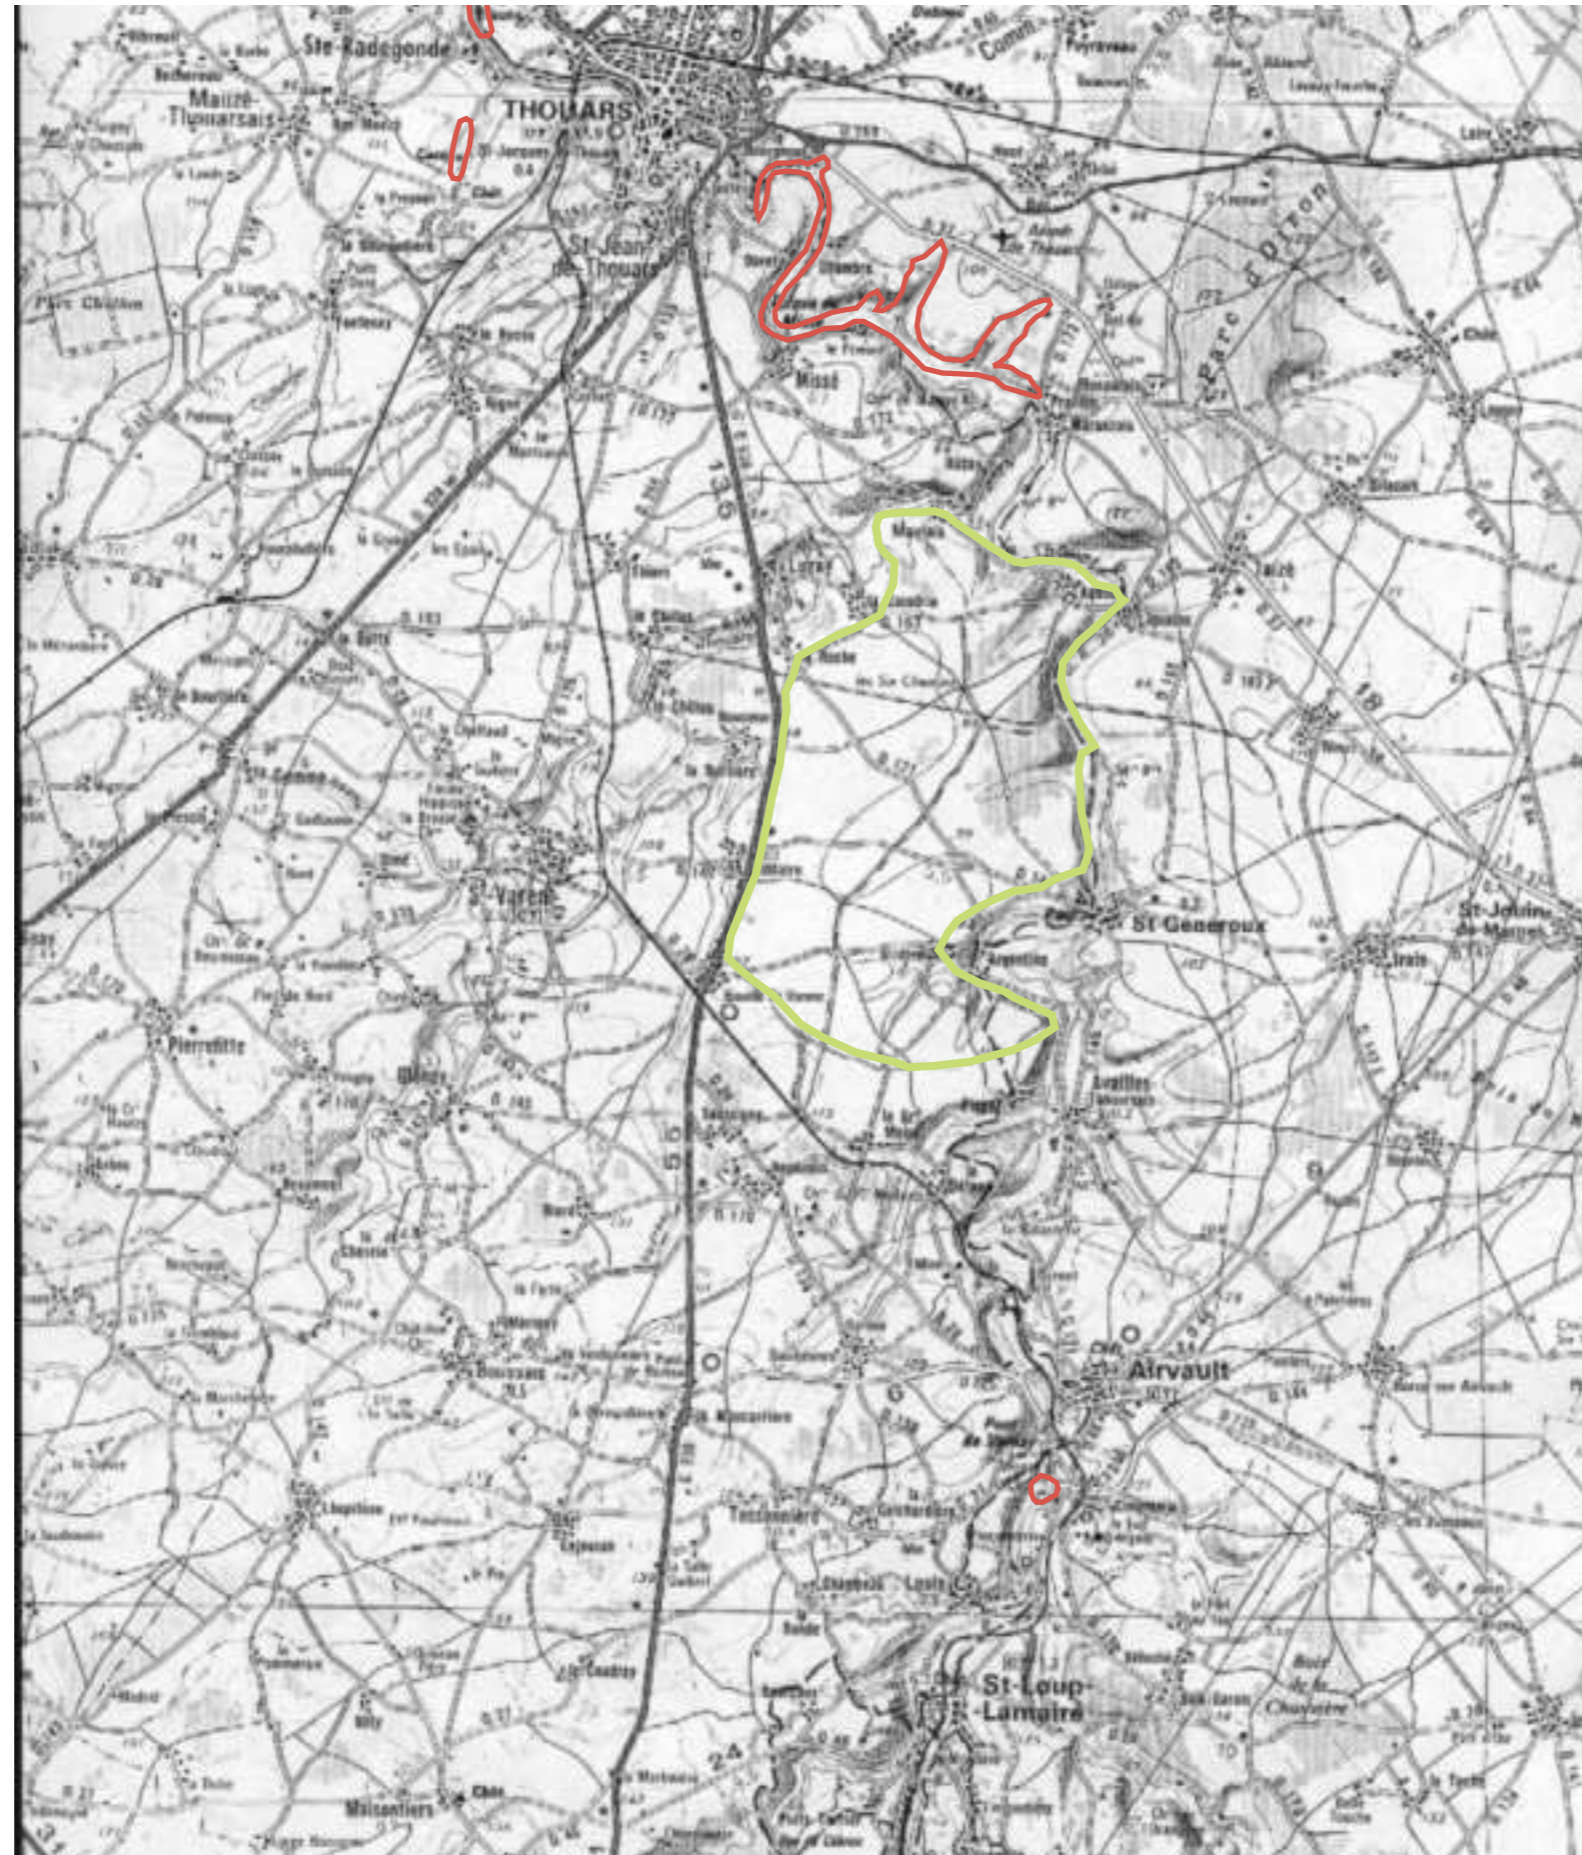

LOCALISATION DES PRINCIPALES ZNIEFF SUR LA VALLEE DU THOUET DANS LE DEPARTEMENT DES DEUX-SEVRES

Echelle:

0 5 kms

LEGENDE:

-  ZNIEFF de Type I
-  ZNIEFF de Type II

SOURCE: Etude Horizons B5602 - Carte IGN n°33
SERIE VERTE 1/100 000

Réalisation: Simon Georget