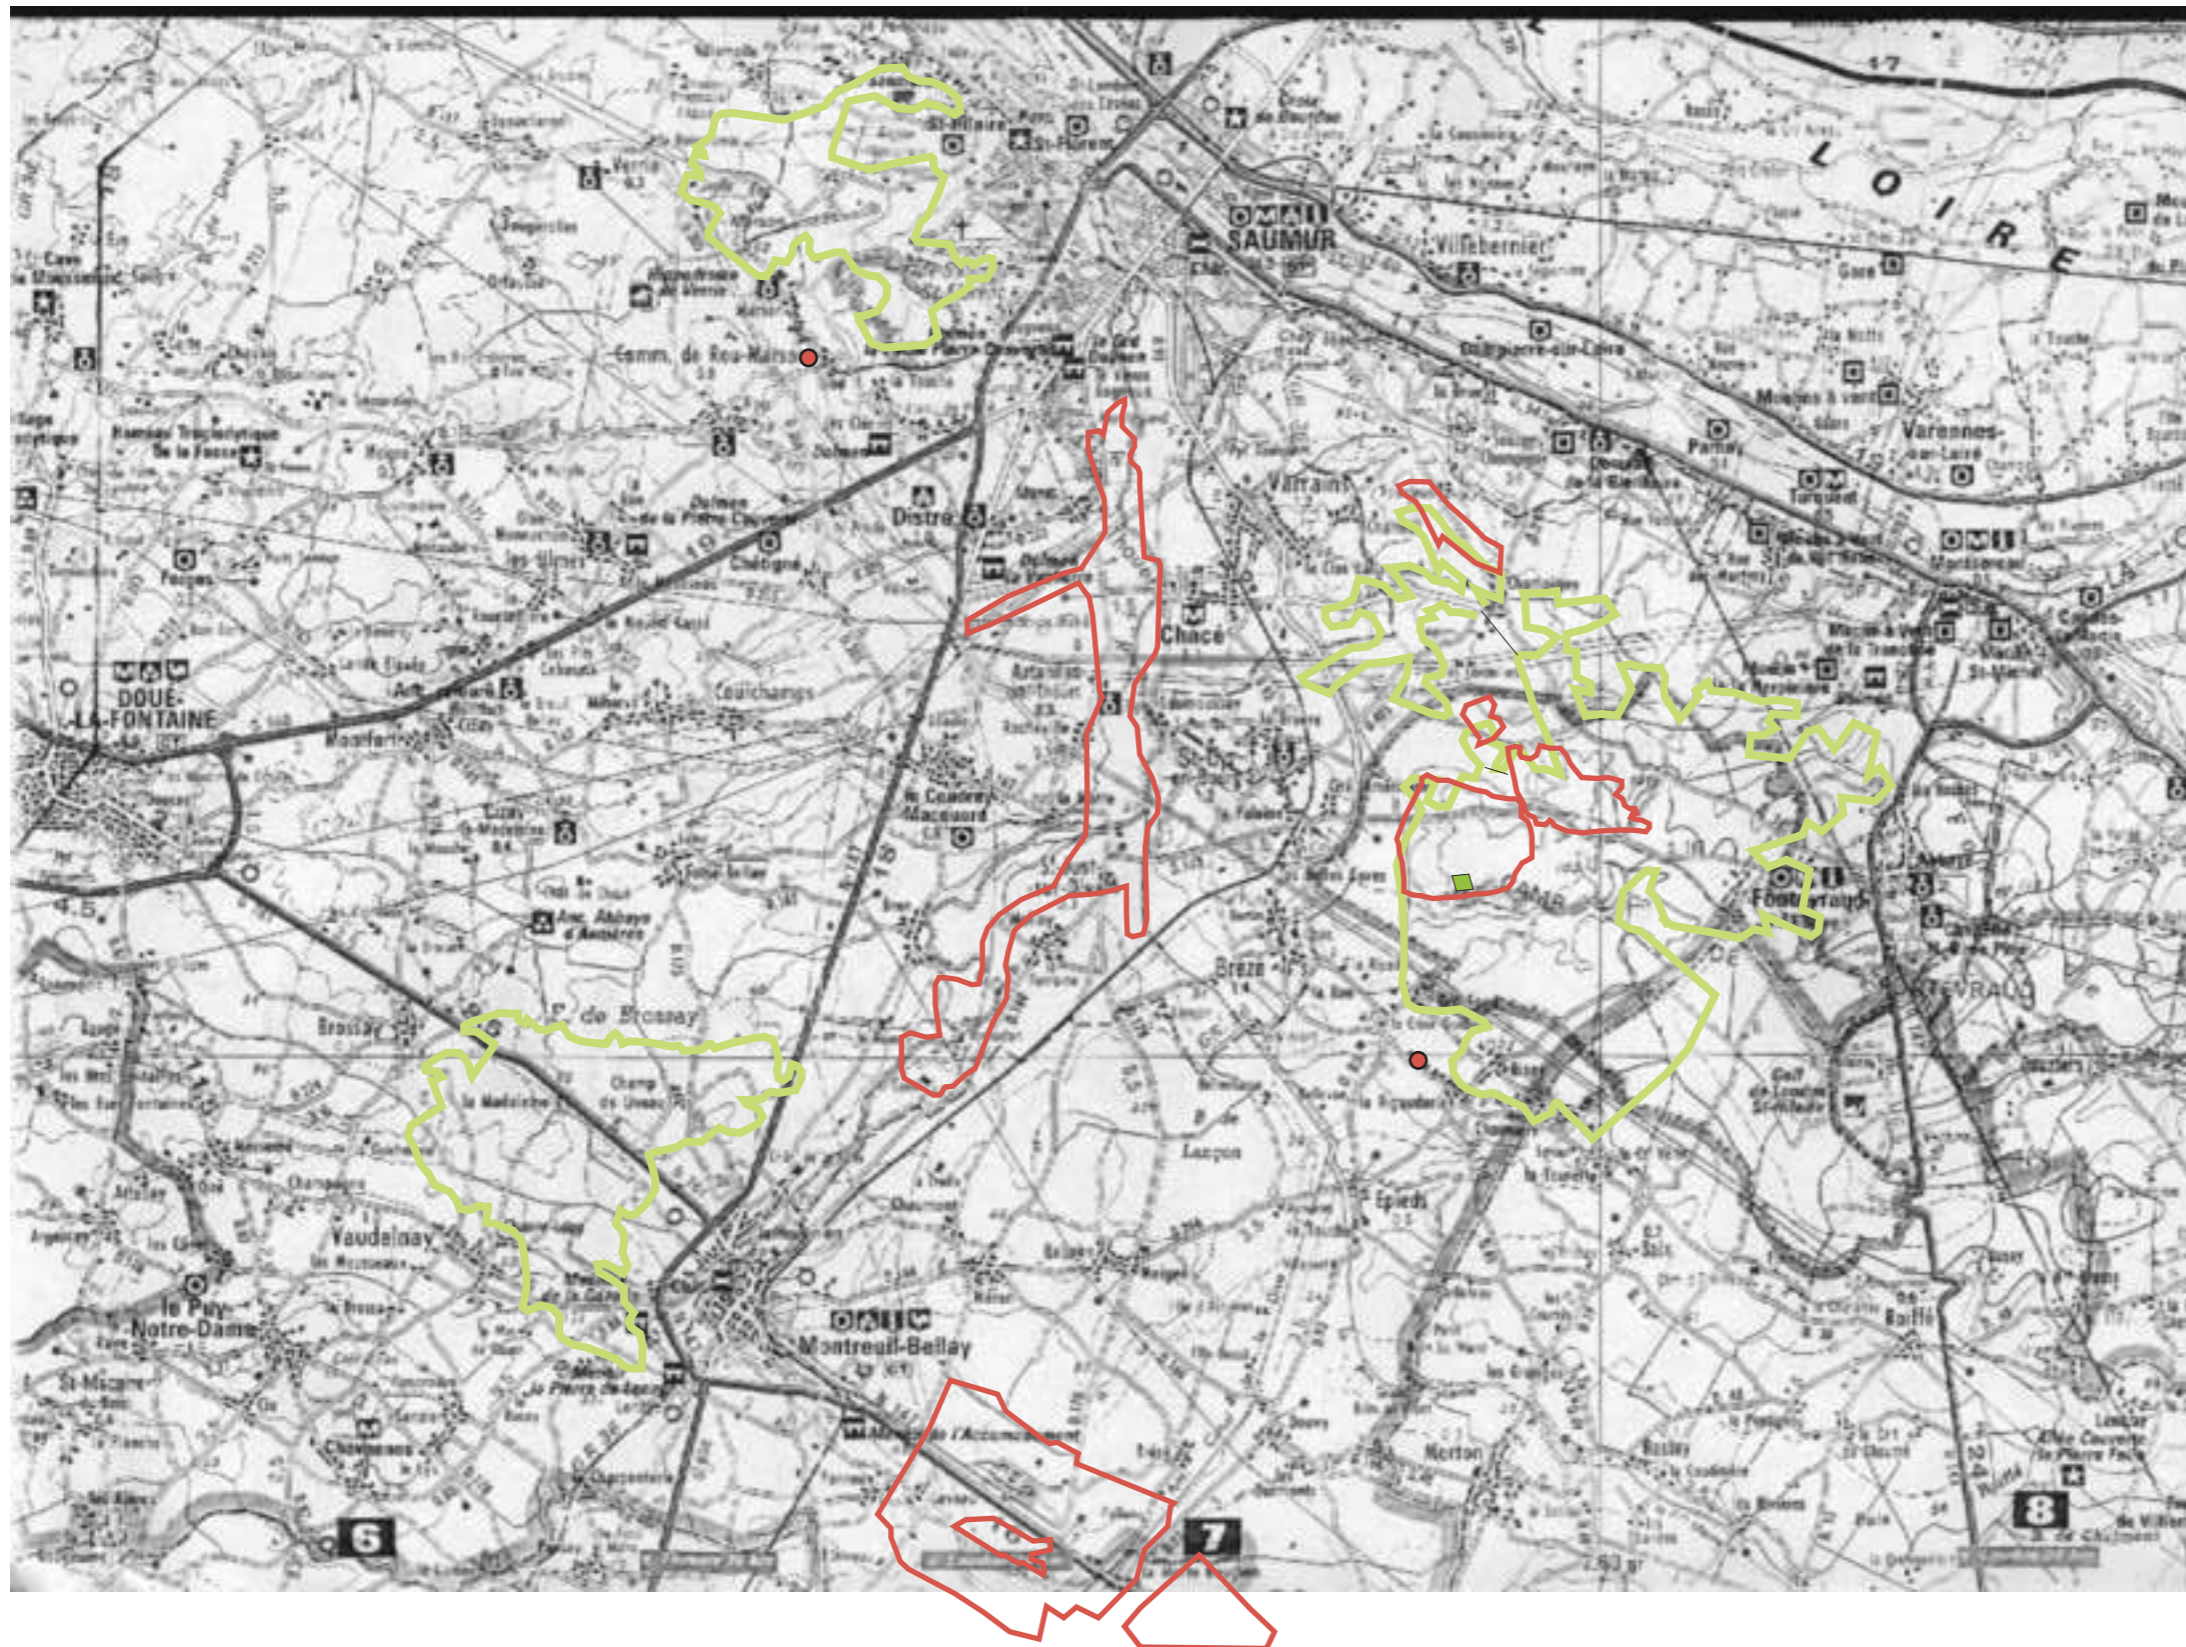

LOCALISATION DES PRINCIPALES ZNIEFF SUR LE BASSIN VERSANT
DANS LE DEPARTEMENT DU MAINE & LOIRE

Echelle:

LEGENDE:

-  ZNIEFF de Type I
-  ZNIEFF de Type II

SOURCE: DDE du Maine & Loire - Carte IGN n°25 SERIE VERTE 1/100 000

Réalisation: Simon Georget