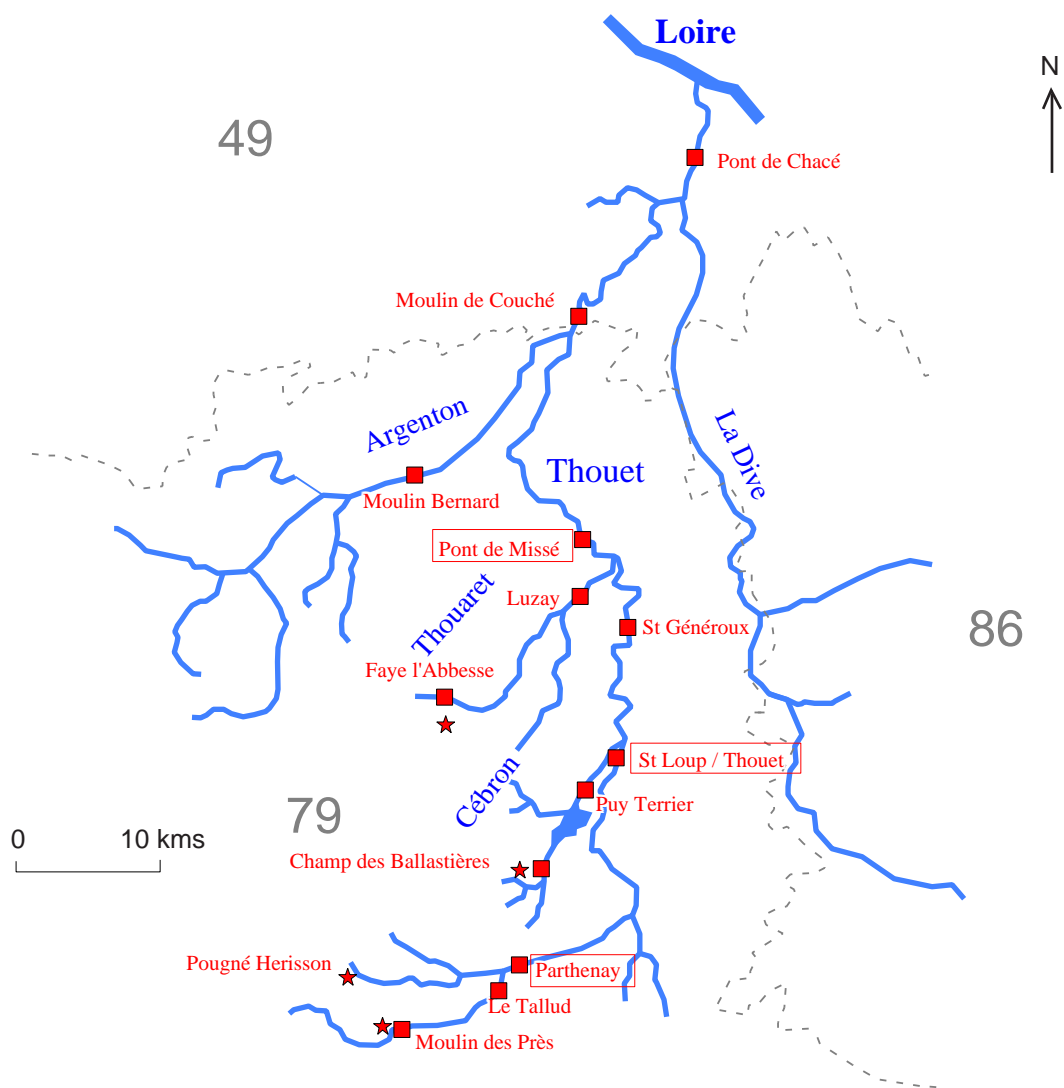

LOCALISATION DES STATIONS D'ANNONCE DE CRUES SUR LE THOUET

LEGENDE:

- station limnimétrique automatique
- ★ station pluviométrique automatique

Pont de Missé station d'observation

Le Tallud station d'annonce

limites départementales

réseau hydrographique principal