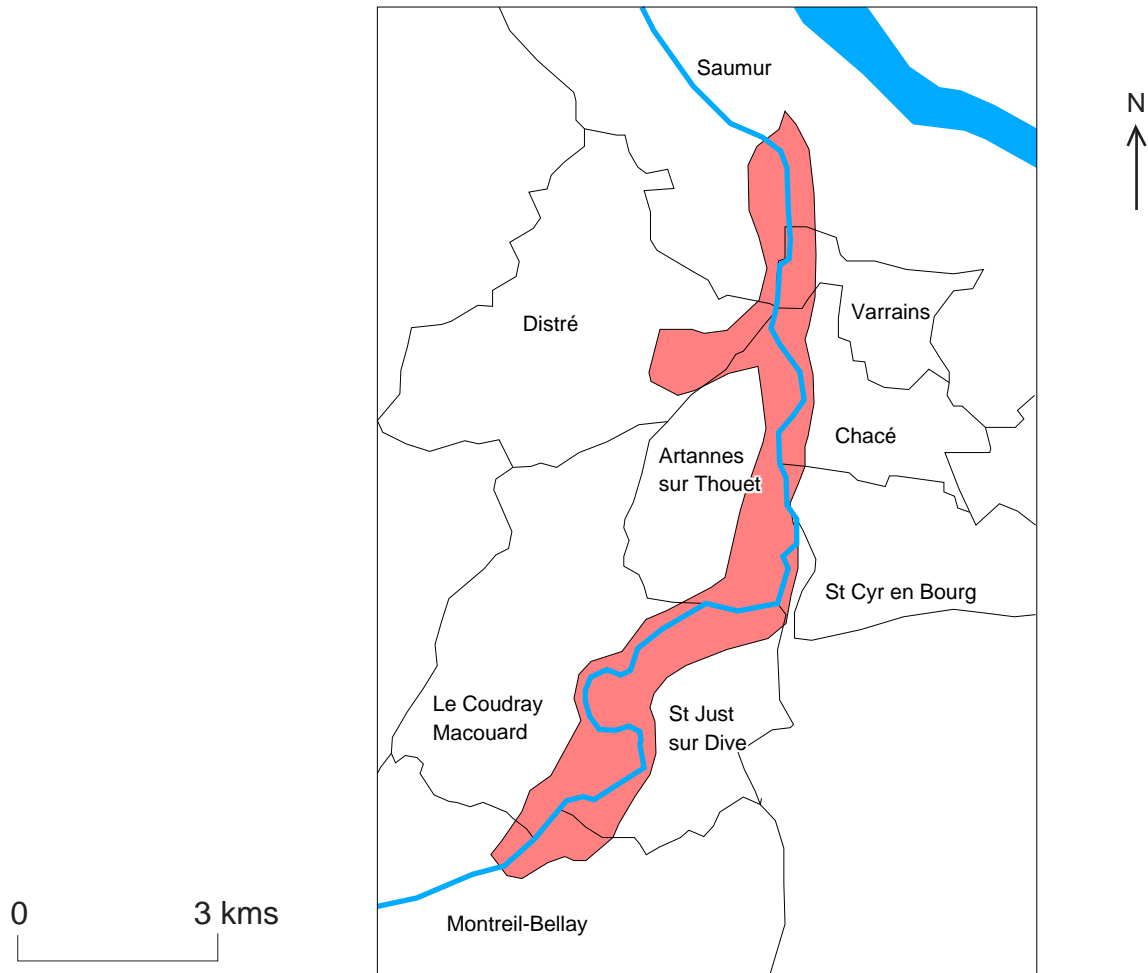

# L'OPERATION LOCALE DU MAINE & LOIRE SUR LE BASSIN VERSANT DU THOUET

## LEGENDE:

périmètre de l'opération locale

Limites communales

réseau hydrographique principal