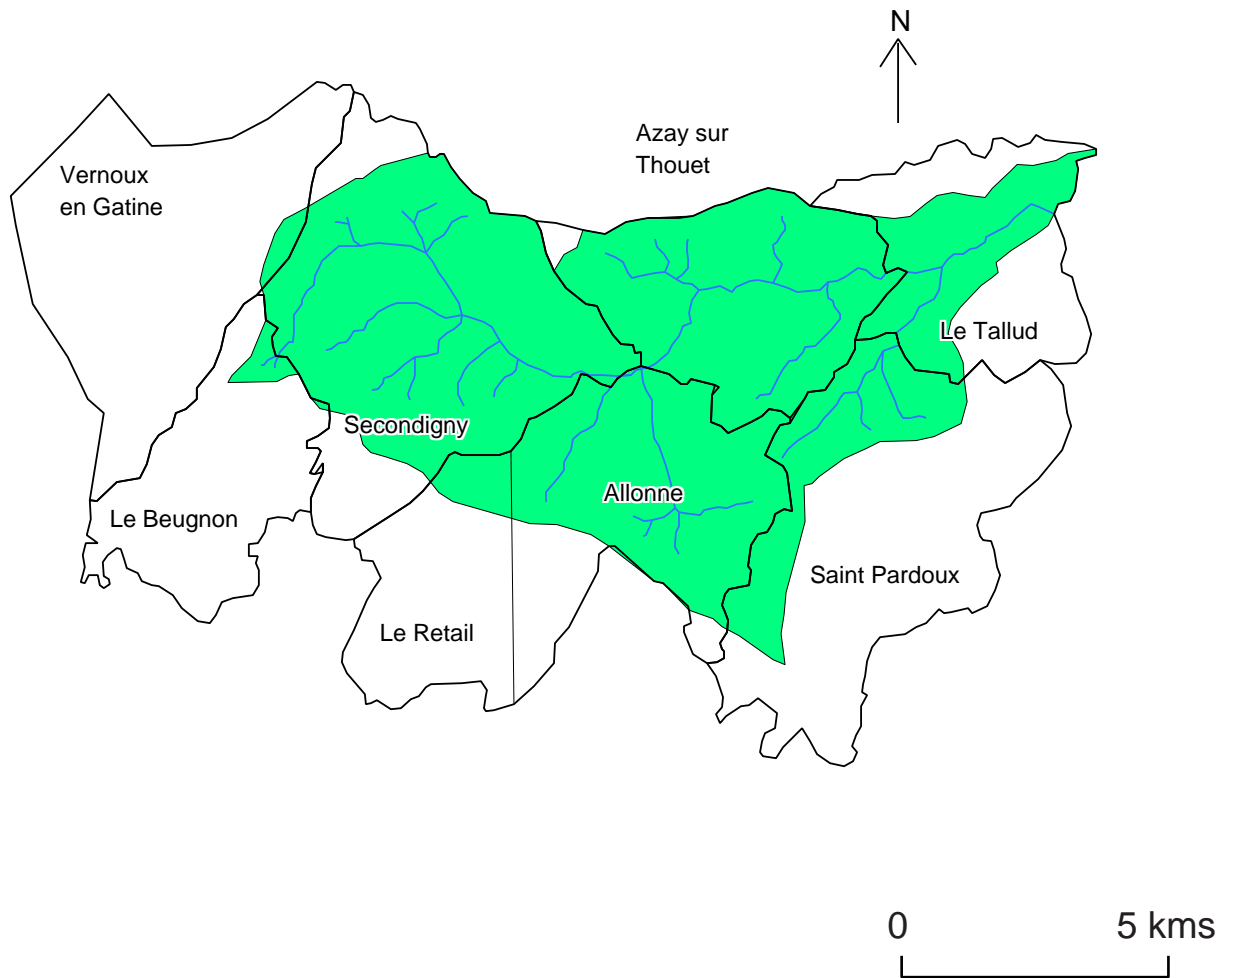

LOCALISATION DE L'OPERATION LOCALE DE LA VALLEE DU THOUET

LEGENDE:

-  périmètre de l'opération locale
-  Limites communales
-  réseau hydrographique principal