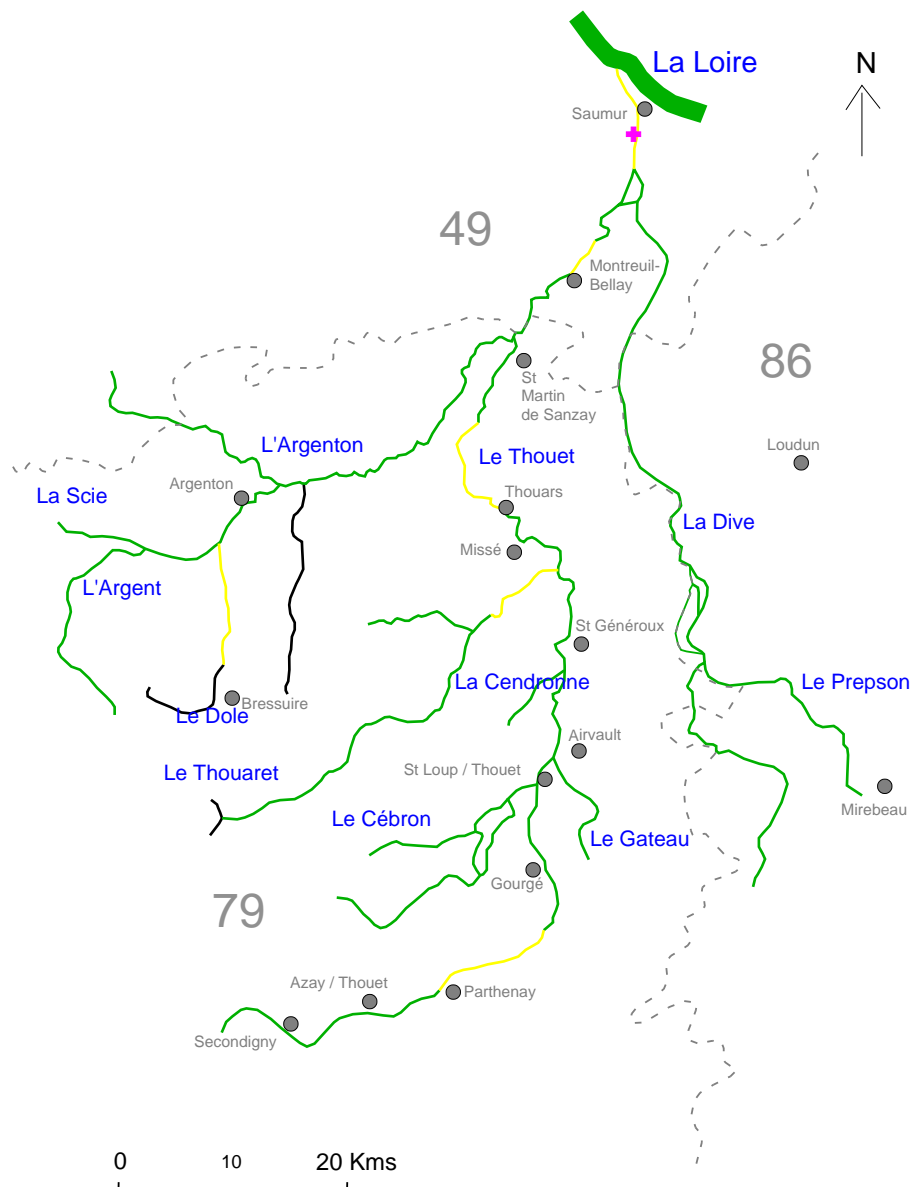

CARTE D' OBJECTIFS DE QUALITE DU THOUET

LEGENDE:

Classes de qualité des eaux :

1A ; Bonne

1B ; Satisfaisante

2 ; Passable

3 ; Médiocre

Point nodal du SDAGE

Principales villes

Limites départementales