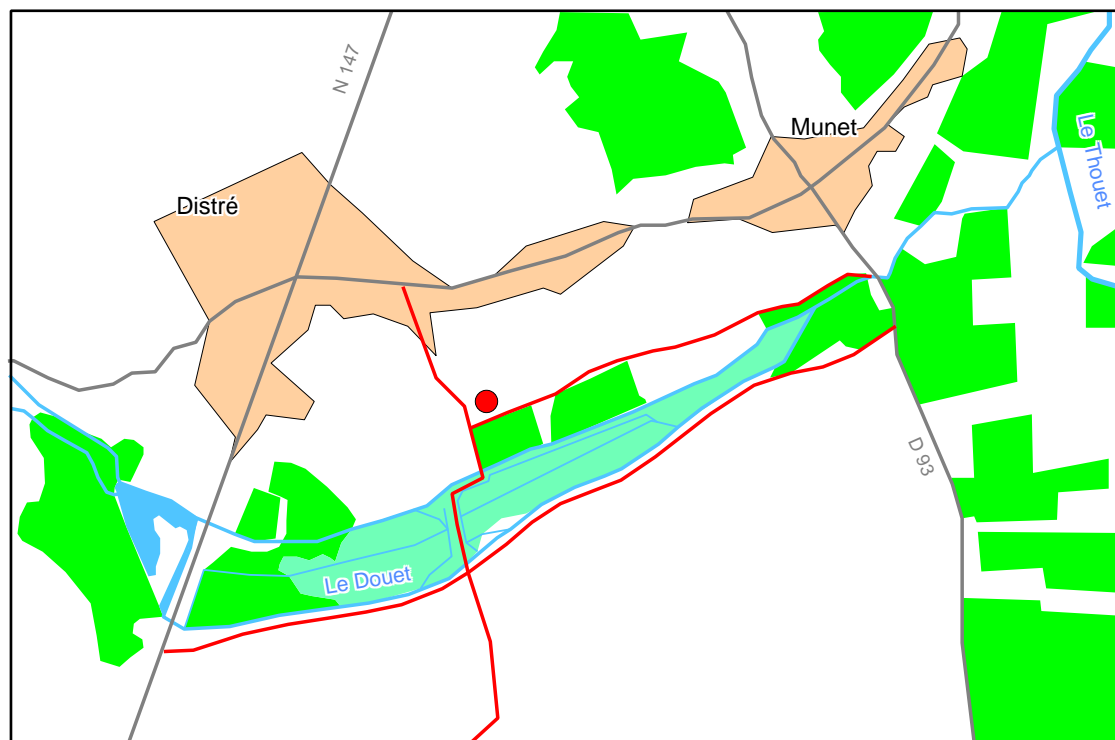

# LE MARAIS DE DISTRE: L'EXEMPLE D'UNE ZONE HUMIDE

0 500 m

## LEGENDE:

marais

espace boisé

espace de cultures

concentration de l'habitat

réseau hydrographique principal

canaux aménagés

voies principales de communication

voies de communication secondaire  
mais pouvant présenter un risque en  
terme de pollution pour le marais

station d'épuration