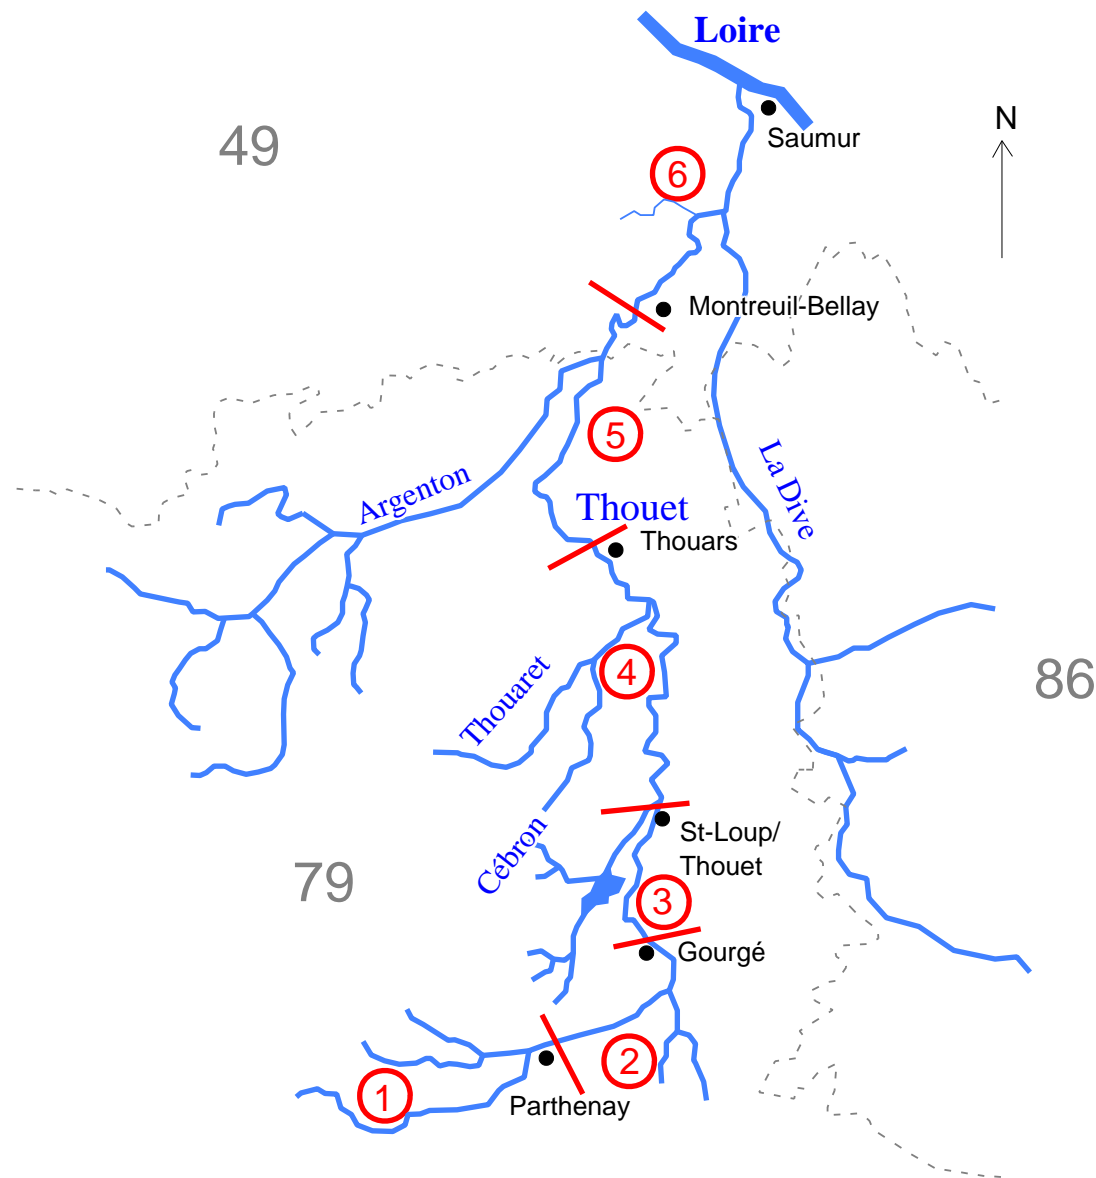

LOCALISATION ET DECOUPAGE DU THOUET EN UNITES HOMOGENES DE STYLE FLUVIAL

LEGENDE:

Découpage fluvial en unités homogènes:

limites du découpage fluvial

unités fluviales

Réseau hydrographique

Limites départementales

villes ou villages de référence