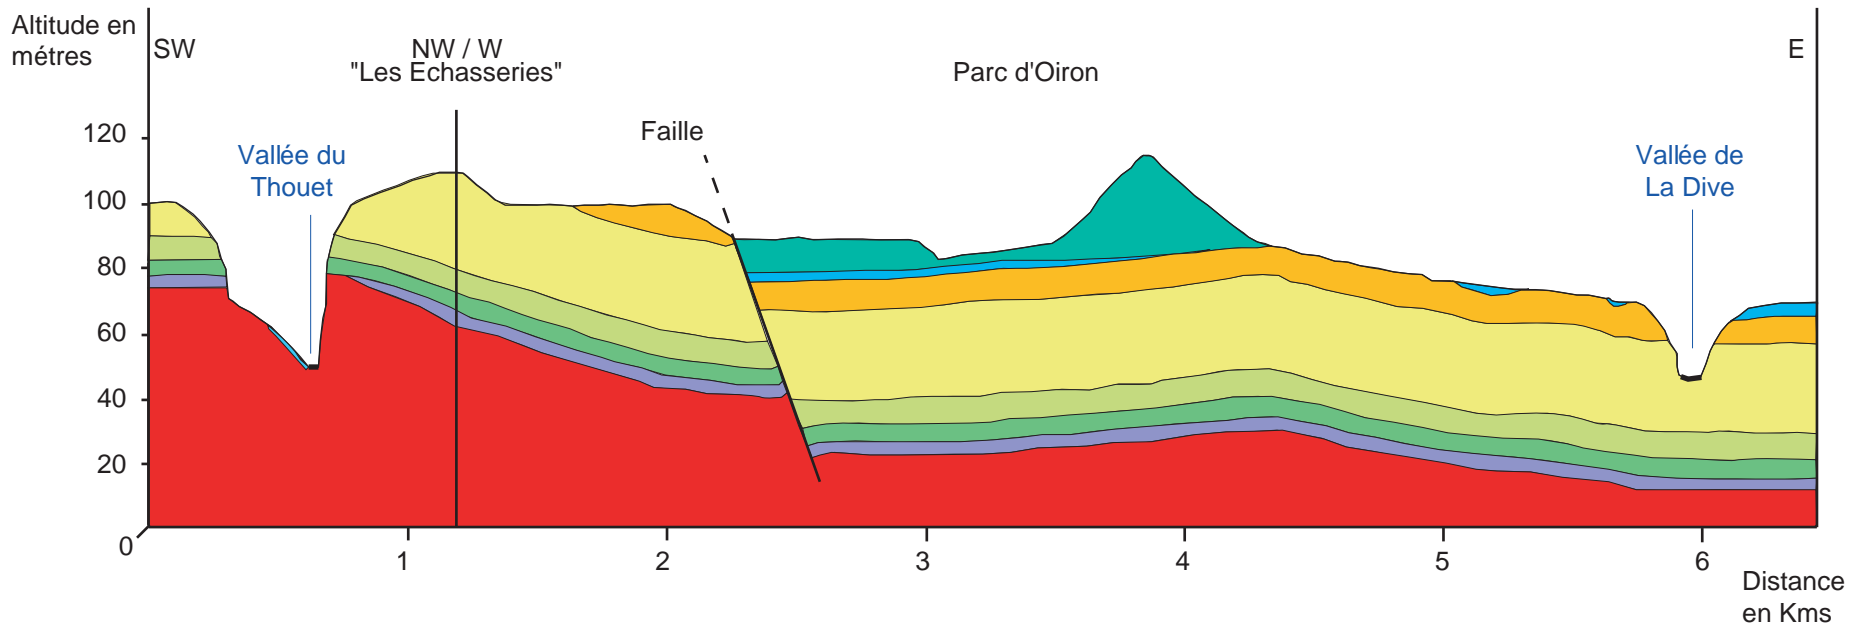

COUPE GEOLOGIQUE DE THOUARS
 du point côté 100m (Sud de Missé) au point côté 72 m (Sud de Pas de Jeu)

Echelles :

Echelle des hauteurs :