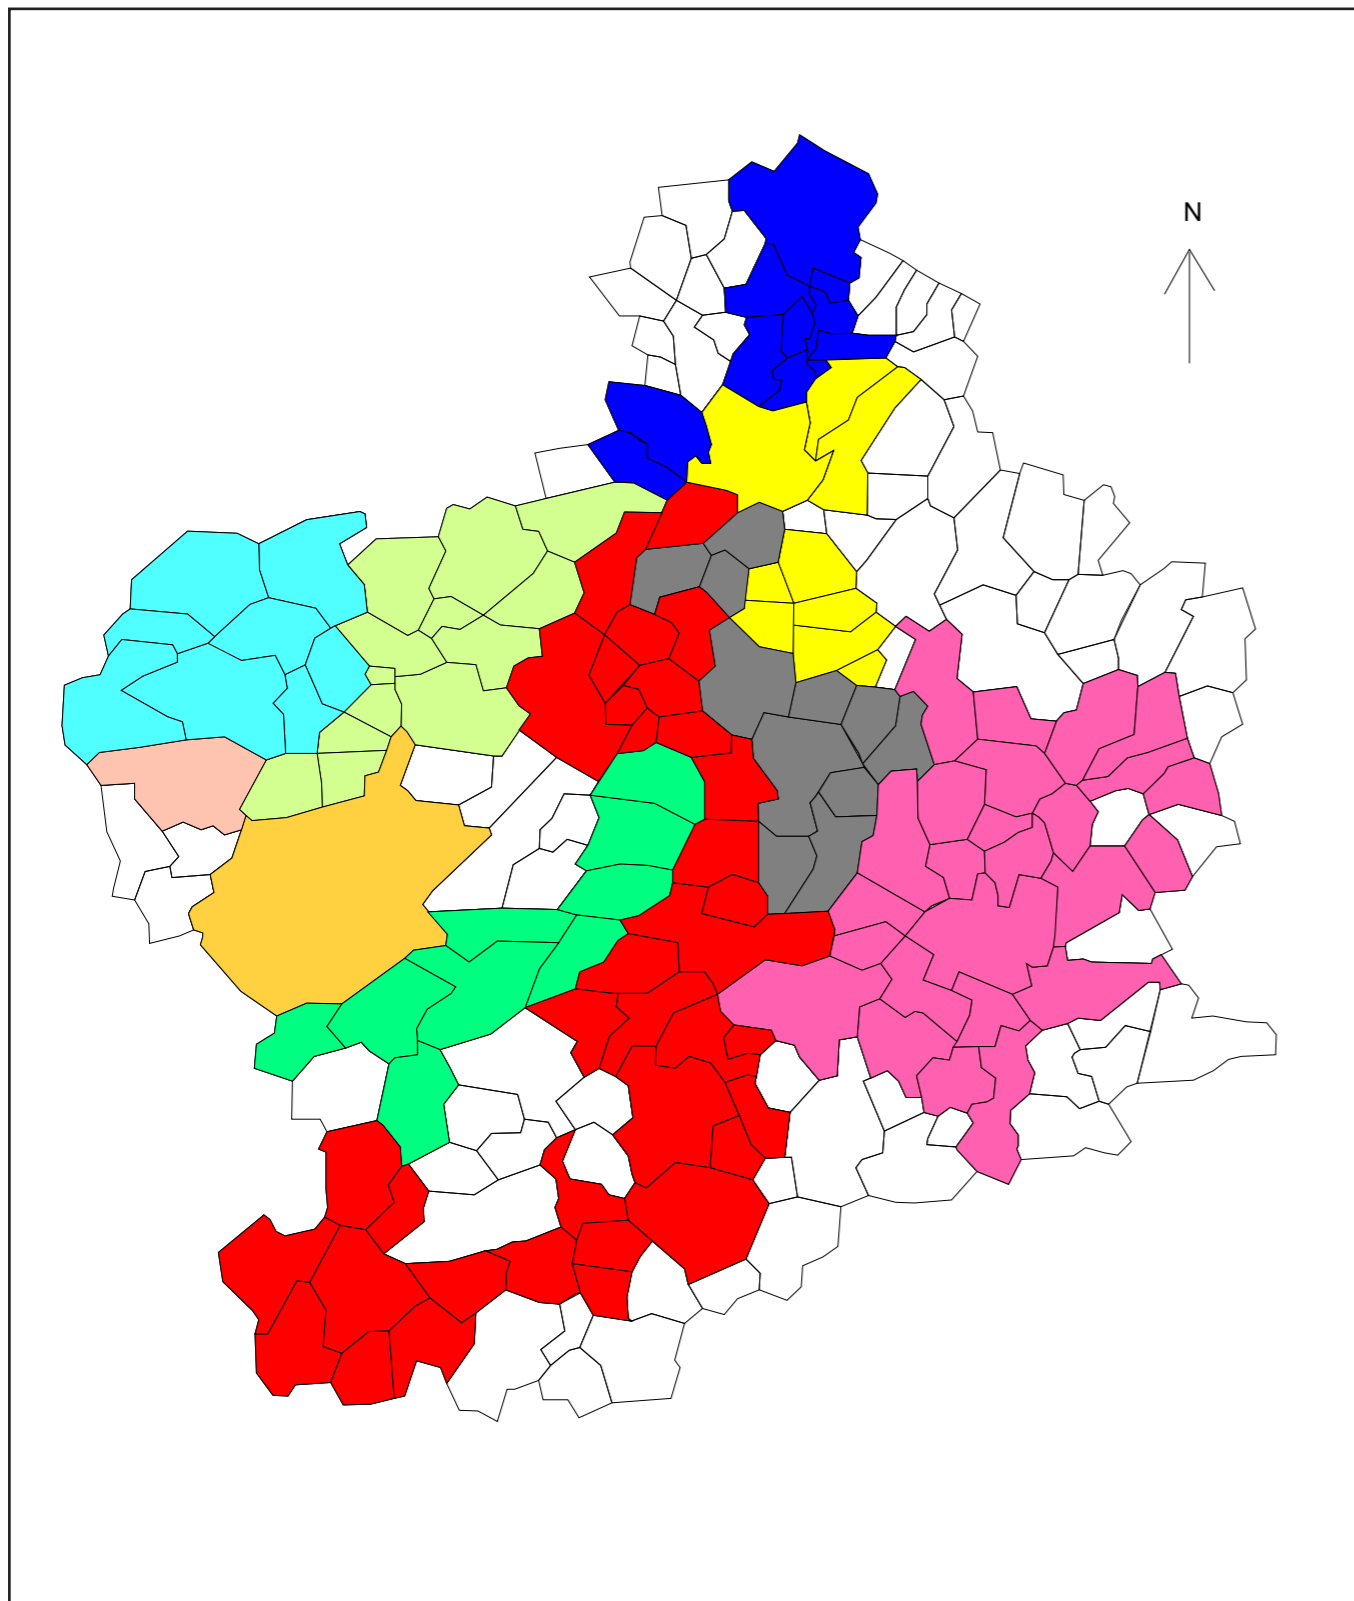

COLLECTIVITES A COMPETENCE AMENAGEMENT DE RIVIERE
SUR LE BASSIN-VERSANT DU THOUET

0 10 20 kms

LEGENDE:

-  Syndicat Mixte de la Vallée du Thouet
-  Syndicat Mixte pour l'Aménagement et l'entretien du Thouet
-  Syndicat Intercommunal d'Aménagement Hydraulique du bassin du Thouaret
-  SIVOM de Nueil-LesAubiers
-  Grand Bressuire
-  Syndicat Intercommunal pour l'Aménagement Hydraulique des affluents de l'Argenton
-  Communauté de communes du Pays Argentonais
-  Syndicat Intercommunal d'Assainissement de la Vallée de la Dive du Nord
-  Syndicat Dives & Marais
-  SIVU des Trois Vallées