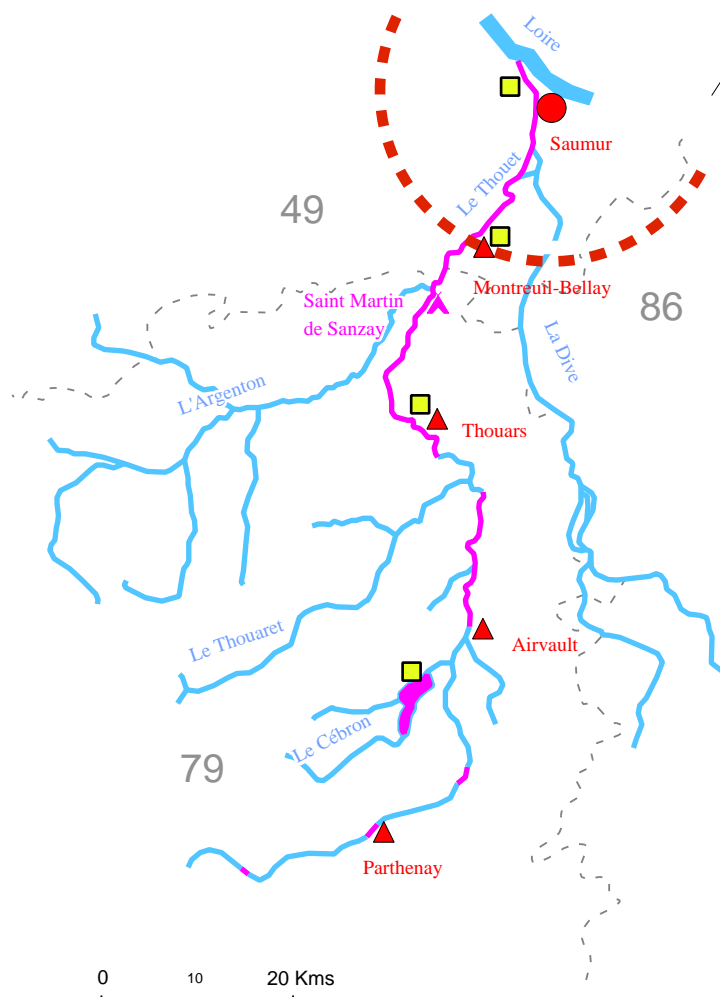

QUELQUES ASPECTS TOURISTIQUES DE LA VALLEE DU THOUET

LEGENDE:

	réseau hydrographique principal		Limites départementales
	secteur navigable		pôle touristique majeur
	sites d'activités nautique de loisirs et / ou de tourisme		couronne d'attrait du pôle touristique
			principales cités d'intérêt touristique
			village vacances